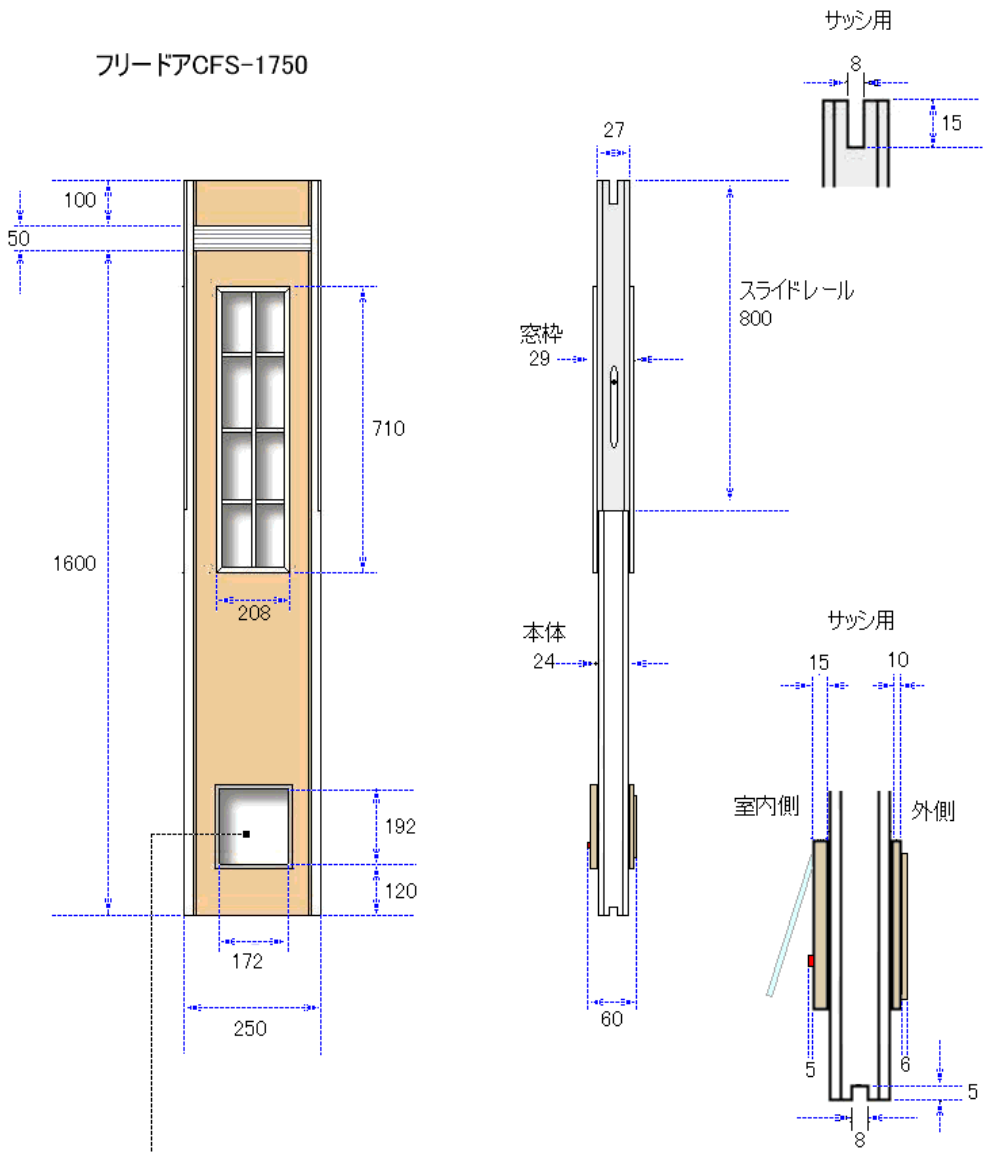

フリードアCFS-1750

パットドアCF-S

単位=ミリ