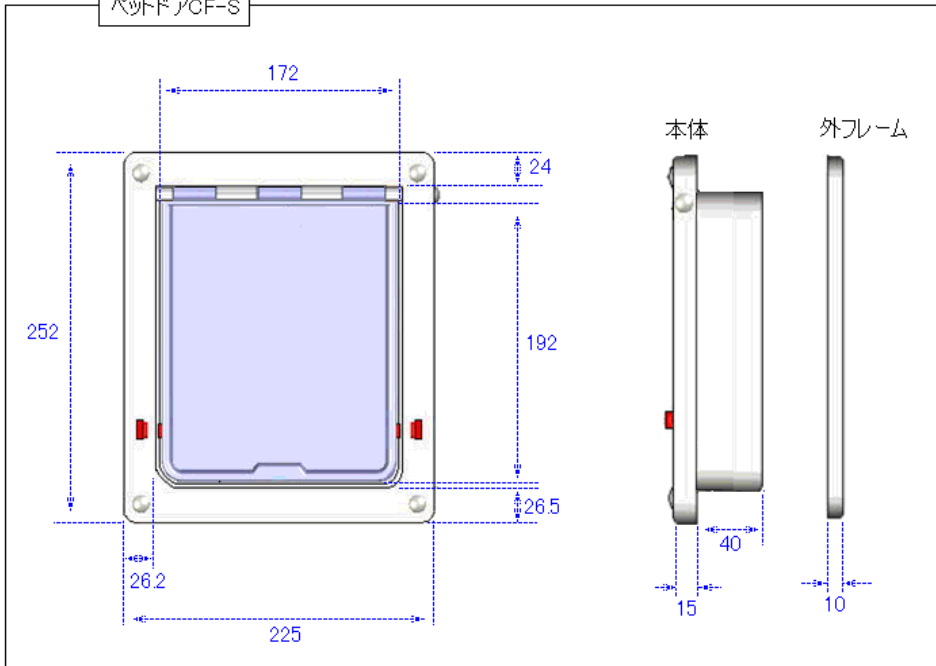

フリードアCFS-1750

パットドアCF-S

単位=ミリ